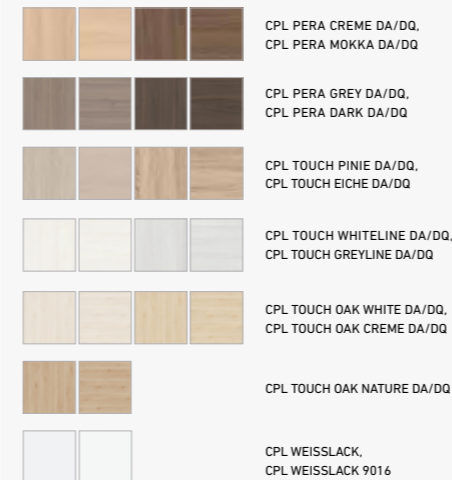

CPL Oberflächen | CPL Surfaces