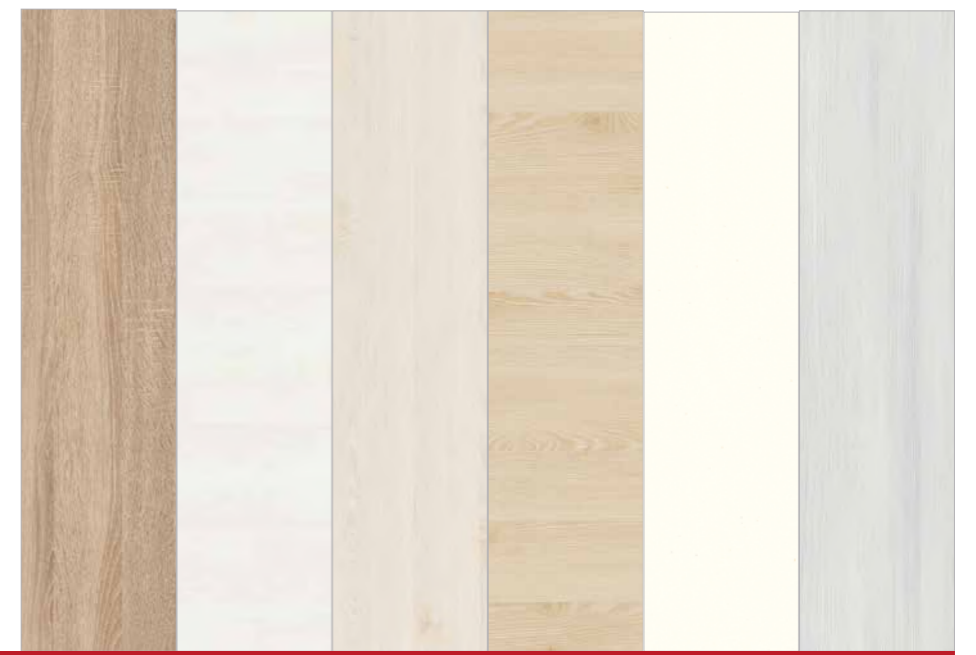

TECHNISCHE DETAILS DÉTAILS TECHNIQUES

Entdecken Sie unser Türen-Angebot auf einen Blick: Eine Übersicht über Oberflächen, Glasprogramm, Beschläge, Zargen und spezielle Funktionen.

Decouvrez d'un coup d'œil l'offre de nos portes: un aperçu des revêtements, programme des verres, ferrures, huisseries et fonctions spéciales.