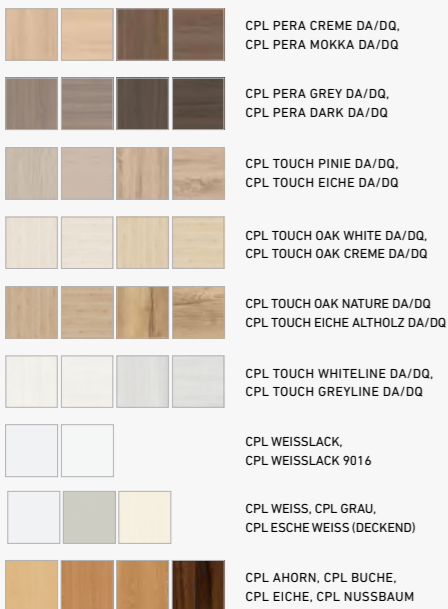

RAVENNA mit ES1 Schutzbeschlag

Standard Schließblech Edelstahl

Detail Lisene

Band V 0026

Bodendichtung

STANDARD-PROGRAMM  
PROGRAMME STANDARD

STANDARD  
STANDARD

Oberflächen | Surfaces