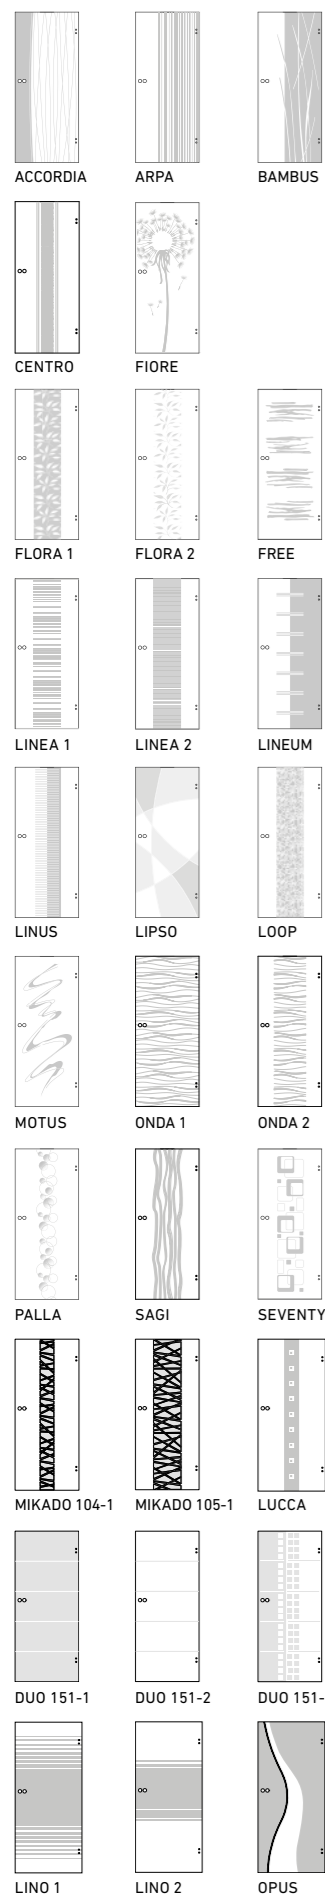

GANZGLASTÜREN  
DESIGN

GANZGLASTÜREN  
ORNAMENT

LICHTAUSSCHNITTGLÄSER  
OCULUS AVEC VERRES

Lichtausschnittgläser in Ornamentglas  
(ESG 4 mm. Bei LA4, LA5 und I-1/LA ESG-H 8 mm)

- ALTDEUTSCH K-WEISS (nicht als ESG erhältlich)
- EISBLUMENGLAS (nicht als ESG erhältlich)
- BAROCK WEISS
- CHINCHILLA WEISS
- FLOAT KLAR (KLARGLAS)
- FLOAT SATINIERT
- GOTHIK WEISS
- KATHEDRAL WEISS
- MASTERCARRÉ WEISS
- MASTERLENS
- FLOAT GRAU
- PAVE WEISS
- SILVIT 178 WEISS
- UADI WEISS
- LIGNO
- PETALI
- PANNO
- PANNO GLOSSY (nur als ESG 4mm erhältlich)
- WOOD1-DA
- WOOD1-DQ
- WOOD2-DA
- WOOD2-DQ