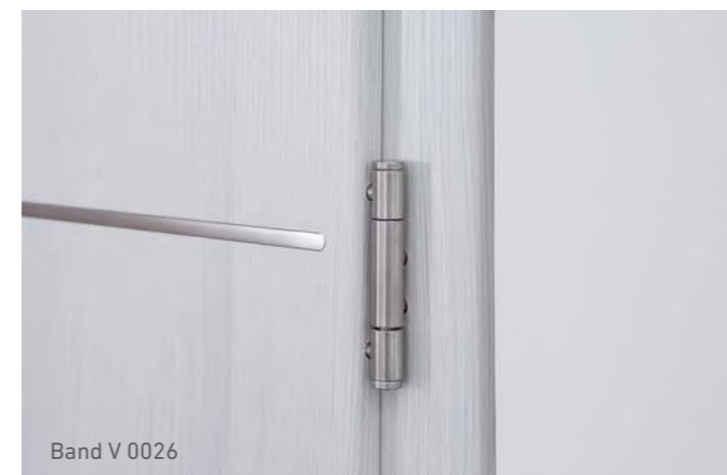

RAVENNA mit ES1 Schutzbeschlag

Bodendichtung

Band V 0026