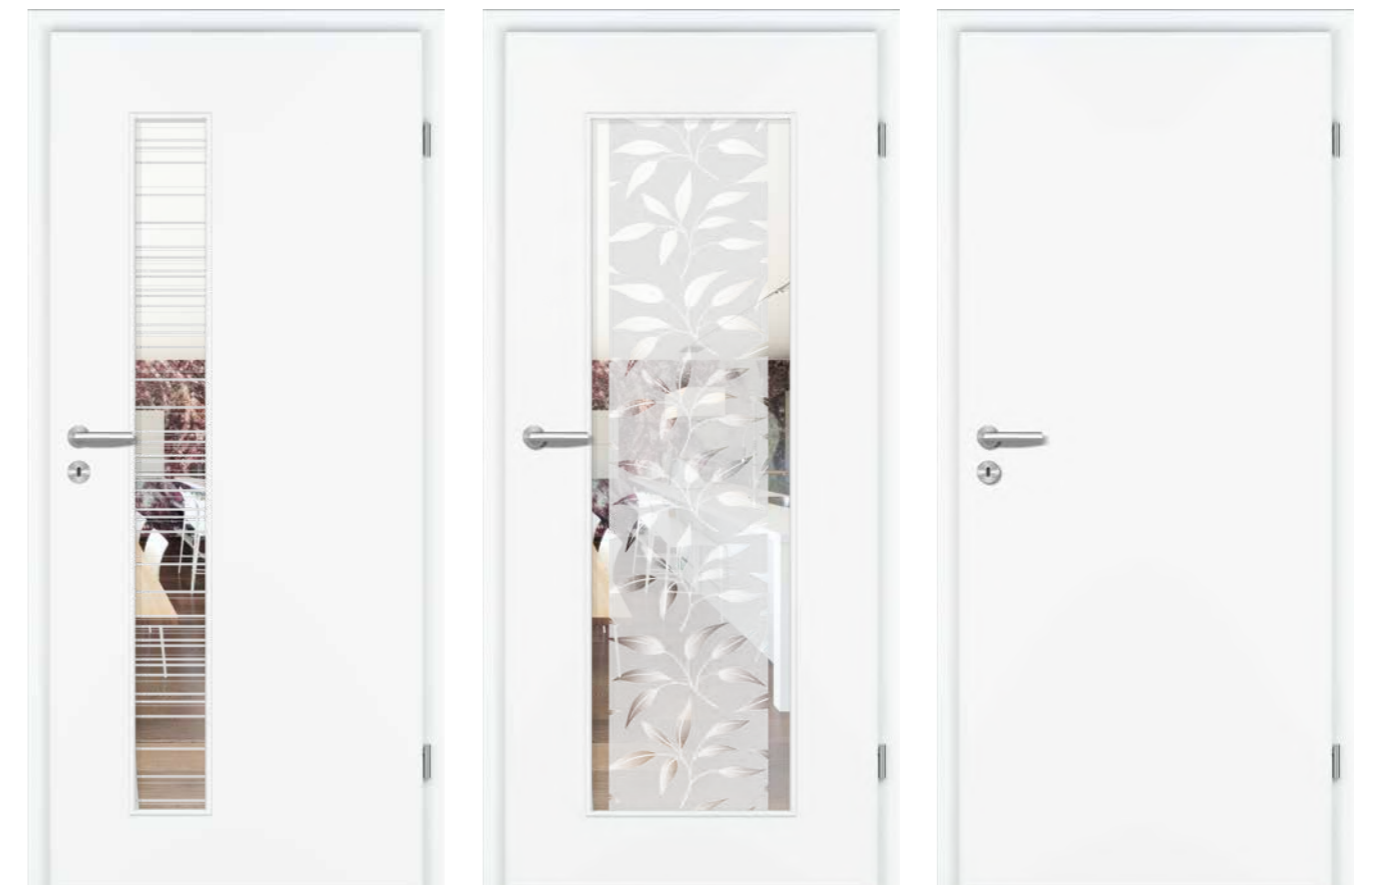

Oberflächen | Surfaces

CPL WEISSLACK 9016

Beschlag SOFT | Ferrure

Wählbar als Flach- oder Standard-Rosette

Querschnitt | Travèrse

**1 MODELL:** TB-LA2S-DA, CPL WEISSLACK 9016

**GLAS:** LINEA 1, Siebdruck-Veredelung