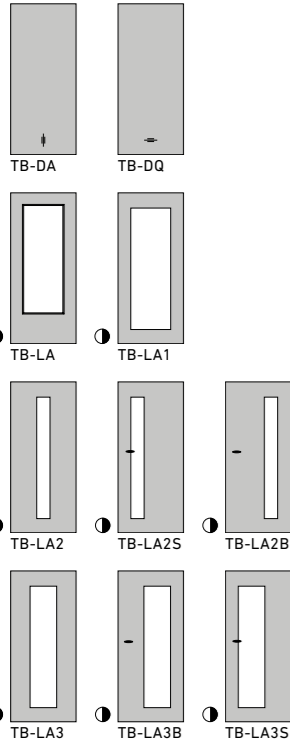

RAVENNA mit ES1 Schutzbeschlag

Standard Schließblech Edelstahl

Detail Lisene

Band V 0026

Bodendichtung

STANDARD-PROGRAMM  
PROGRAMME STANDARD

STANDARD  
STANDARD

Oberflächen | Surfaces