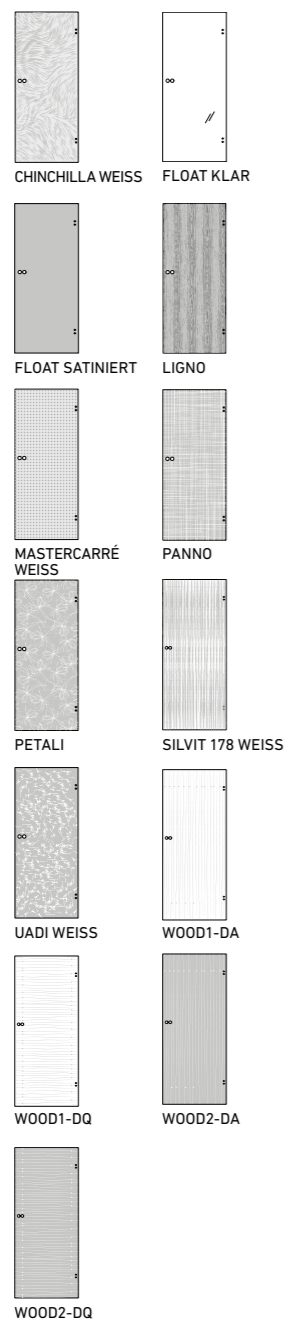

GANZGLASTÜREN  
DESIGN

GANZGLASTÜREN  
ORNAMENT

LICHTAUSSCHNITTGLÄSER  
OCULUS AVEC VERRES

Lichtausschnittgläser in Ornamentglas  
(ESG 4 mm. Bei LA4, LA5 und I-1/LA ESG-H 8 mm)

- ALTDEUTSCH K-WEISS (nicht als ESG erhältlich)
- EISBLUMENGLAS (nicht als ESG erhältlich)
- BAROCK WEISS
- CHINCHILLA WEISS
- FLOAT KLAR (KLARGLAS)
- FLOAT SATINIERT
- GOTHIK WEISS
- KATHEDRAL WEISS
- MASTERCARRÉ WEISS
- MASTERLENS
- FLOAT GRAU
- PAVE WEISS
- SILVIT 178 WEISS
- UADI WEISS
- LIGNO
- PETALI
- PANNO
- PANNO GLOSSY (nur als ESG 4mm erhältlich)
- WOOD1-DA
- WOOD1-DQ
- WOOD2-DA
- WOOD2-DQ