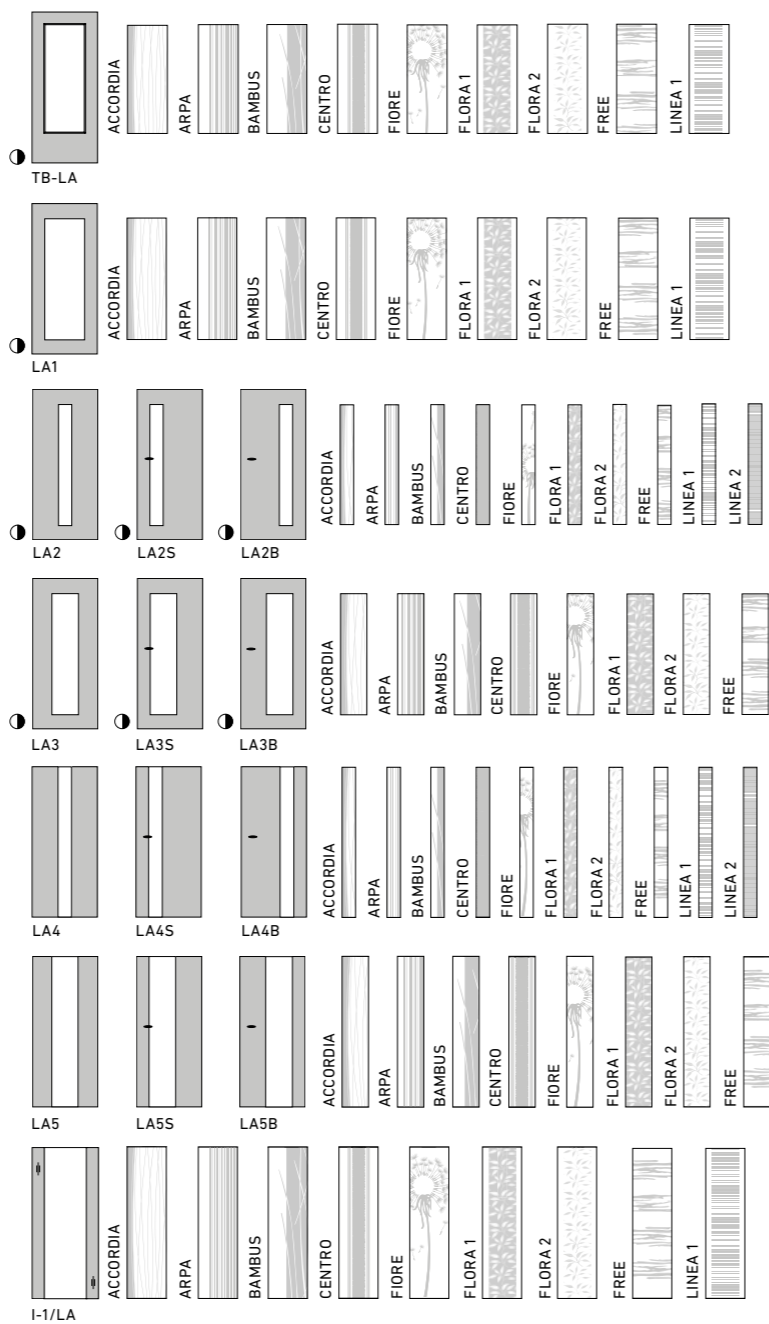

GANZGLASTÜREN  
DESIGN

GANZGLASTÜREN  
ORNAMENT

LICHTAUSSCHNITTGLÄSER  
OCULUS AVEC VERRES

Lichtausschnittgläser in Ornamentglas  
(ESG 4 mm. Bei LA4, LA5 und I-1/LA ESG-H 8 mm)

- ALTDEUTSCH K-WEISS (nicht als ESG erhältlich)
- EISBLUMENGLAS (nicht als ESG erhältlich)
- BAROCK WEISS
- CHINCHILLA WEISS
- FLOAT KLAR (KLARGLAS)
- FLOAT SATINIERT
- GOTHIK WEISS
- KATHEDRAL WEISS
- MASTERCARRÉ WEISS
- MASTERLENS
- FLOAT GRAU
- PAVE WEISS
- SILVIT 178 WEISS
- UADI WEISS
- LIGNO
- PETALI
- PANNO
- PANNO GLOSSY (nur als ESG 4mm erhältlich)
- WOOD1-DA
- WOOD1-DQ
- WOOD2-DA
- WOOD2-DQ