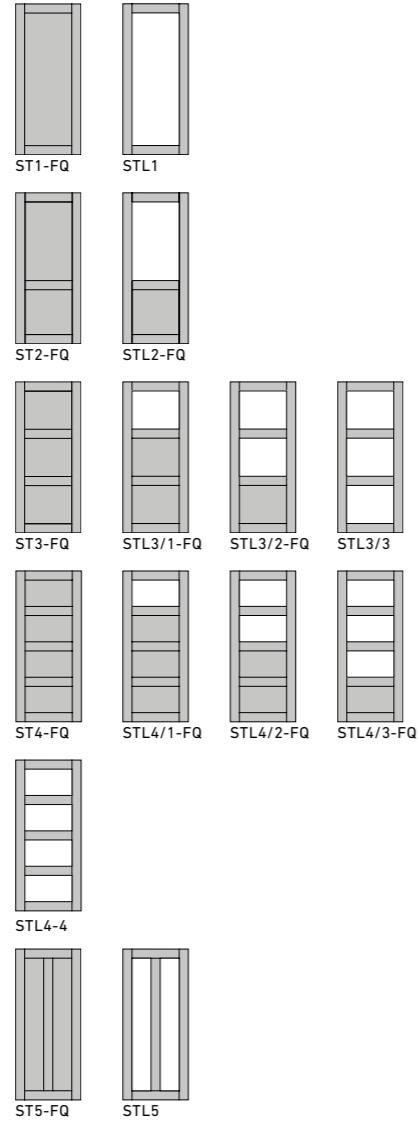

STIL-PROGRAMM
PROGRAMME STYLE

TYP-ST
TYP-ST

Oberflächen | Surfaces

LIFESTYLE-PROGRAMM
PROGRAMME LIFESTYLE

INTARSIA
INTARSIA

Oberflächen
Surfaces