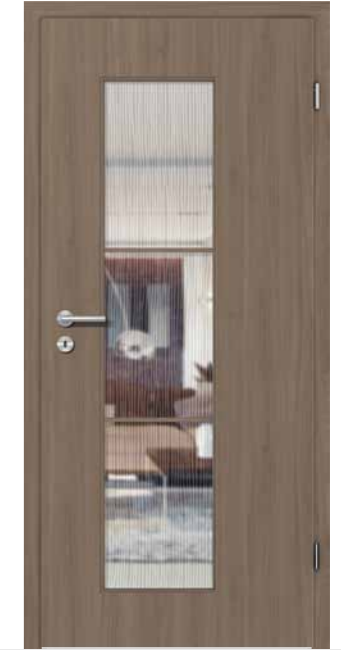

8 **MODELL:** TB-LA3S-DA+SP20
GLAS: WOOD1-DA
MODÈLE: TB-LA3S-DA+SP20
VERRE: WOOD1-DA