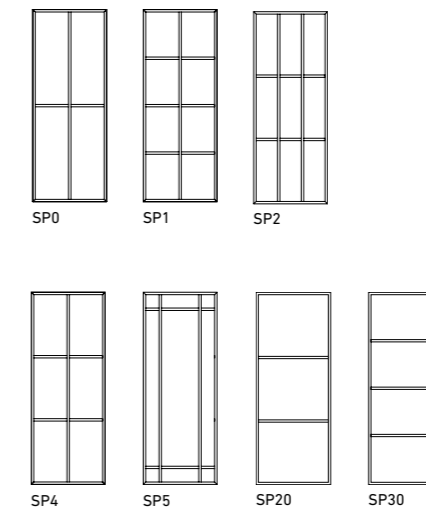

LEGENDE
LÉGENDE

- Glasleisten in Edelstahl-Optik als Zusatzleistung erhältlich
  baguettes de verre d'aspect acier inoxydable disponibles comme prestation supplémentaire
- DQ Durchgehend-Quer | transversales et continues
- DA Durchgehend-Aufrecht | Droites et continues
- LA Lichtausschnitt | Découpe de lumière
- GG Ganzglastür | portes tout verre
- ≡ Strukturrichtung DQ
  Sens de structure DQ
- ||| Strukturrichtung DA
  Sense de structure DA