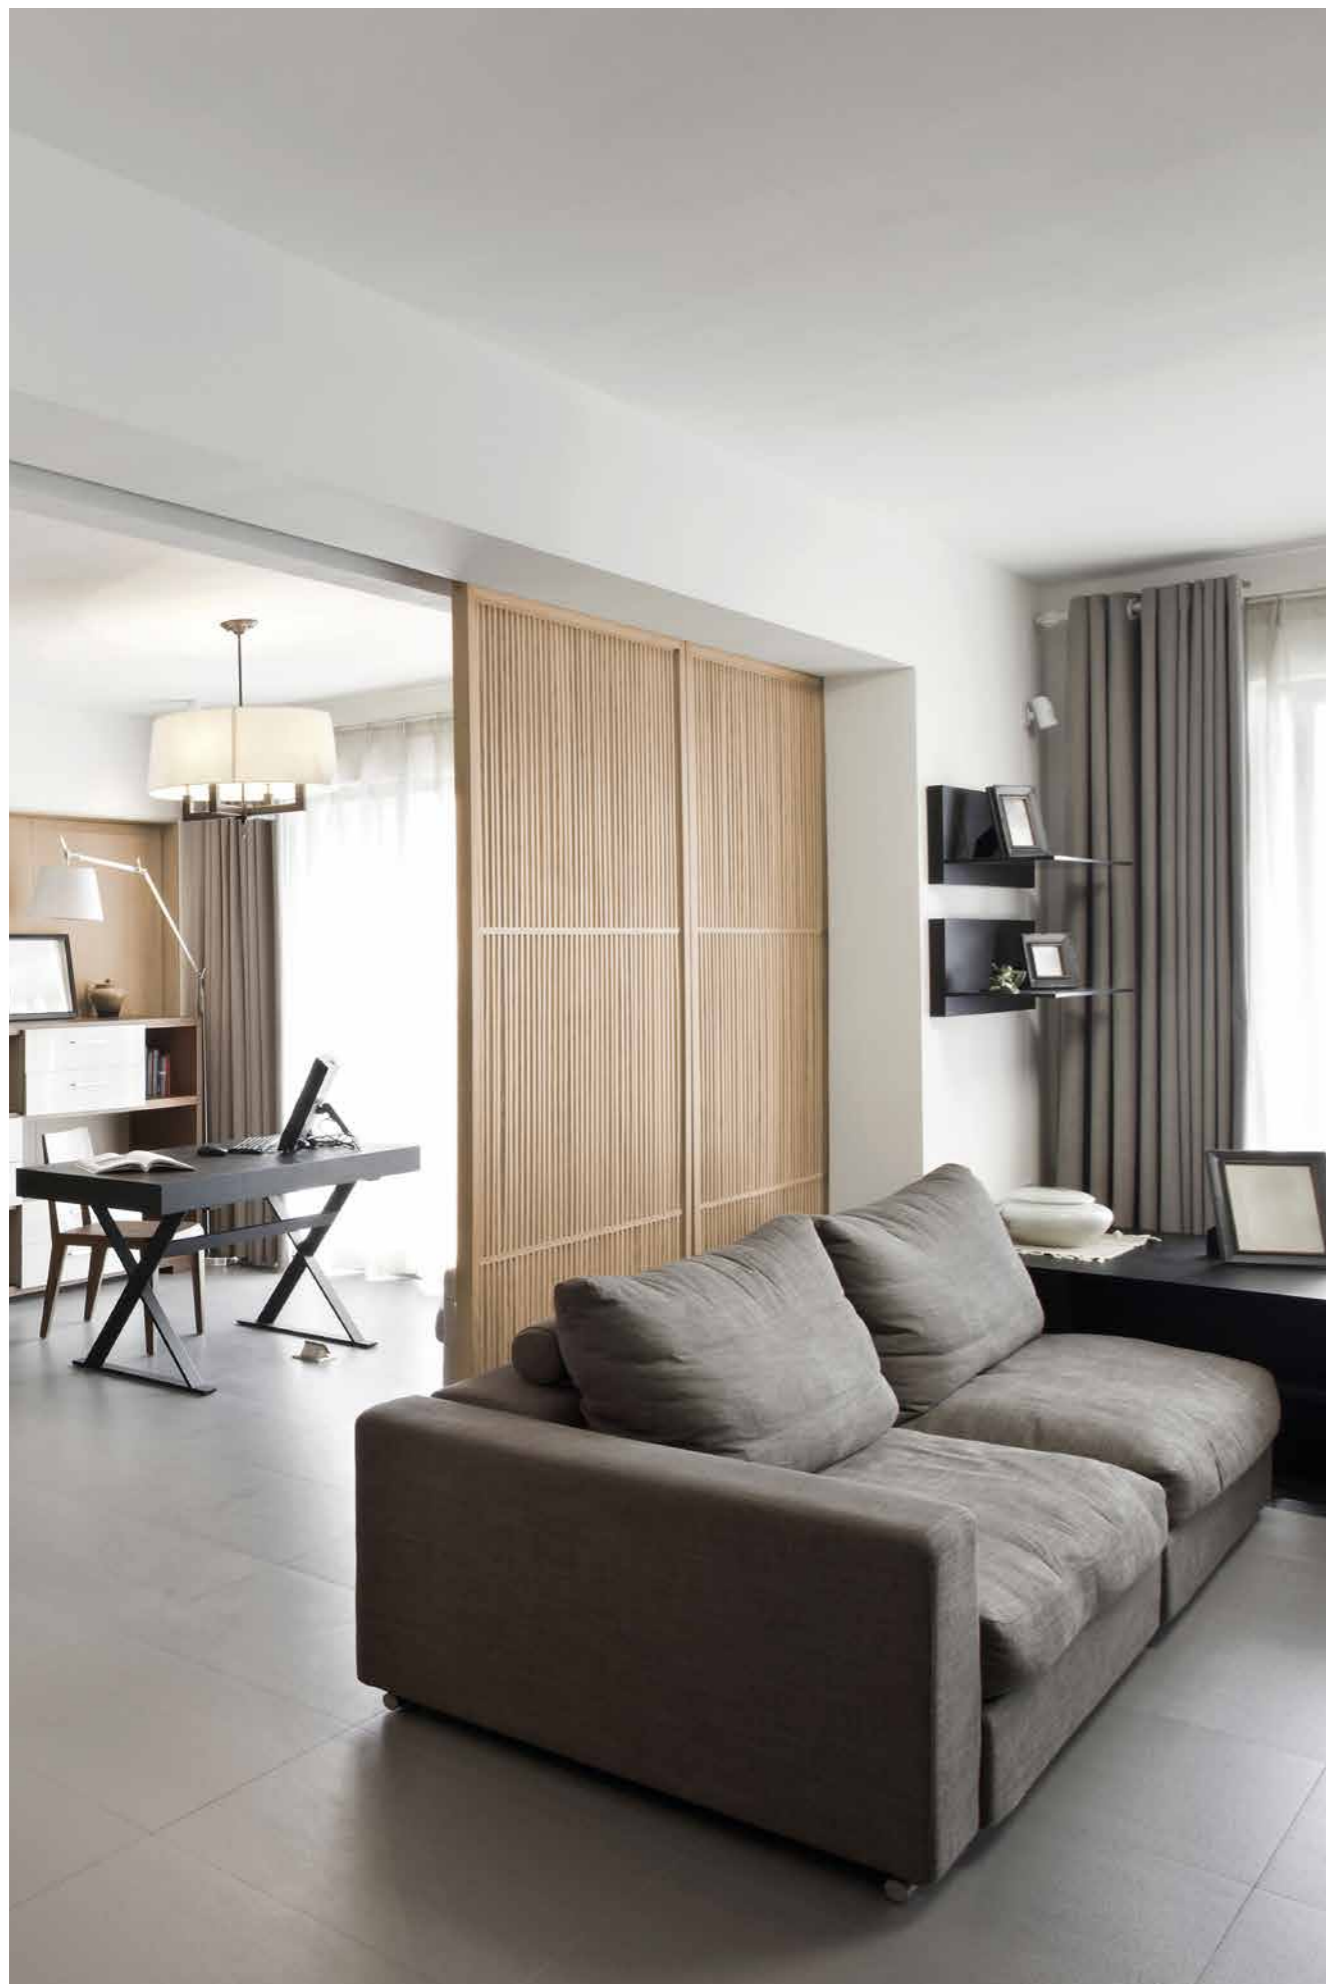

Wohnharmonie erleben Vivez votre harmonie

Unterschiedliche Ausführungen für individuelle Raumplanung
Différentes versions pour un agencement personnalisé

Oberflächen | Surfaces

DA

DQ

CPL TOUCHE EICHE

Beschlag SOFT | Ferrure

Wählbar als Flach- oder Standard-Rosette

Querschnitt | Travèrse