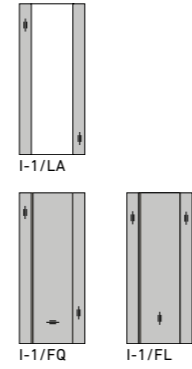

STANDARD-PROGRAMM
PROGRAMME STANDARD

STANDARD
STANDARD

Oberflächen | Surfaces

STIL-PROGRAMM
PROGRAMME STYLE

TYP-ST
TYP-ST

Oberflächen | Surfaces

LIFESTYLE-PROGRAMM
PROGRAMME LIFESTYLE

INTARSIA
INTARSIA

Oberflächen
Surfaces

TREND
TENDANCE

Oberflächen
Surfaces

ROYAL-PROGRAMM
PROGRAMME ROYAL

ROYAL 500 (LISENEN-TÜREN)
ROYAL 500 (PORTES-INSERTS)

CPL Oberflächen | CPL Surfaces

BESCHLÄGE
FERRURES

QUADRAL
QUADRAL

STANDARD-ROSETTE
ROSETTE STANDARD

FLACH-ROSETTE
ROSETTE PLATE

WECHSELGARNITUR
POIGNÉE POUR PORTE
D'ENTRÉE

RAVENNA
RAVENNA

STANDARD-ROSETTE
ROSETTE STANDARD

FLACH-ROSETTE
ROSETTE PLATE

WECHSELGARNITUR
POIGNÉE POUR PORTE
D'ENTRÉE

SOFT
SOFT

STANDARD-ROSETTE
ROSETTE STANDARD

FLACH-ROSETTE
ROSETTE PLATE

WECHSELGARNITUR
POIGNÉE POUR PORTE
D'ENTRÉE

SONSTIGES | AUTRES

SPROSSENRAHMEN
CADRE EN PETITS BOIS

LEGENDE
LÉGENDE

- Glasleisten in Edelstahl-Optik als Zusatzleistung erhältlich
  baguettes de verre d'aspect acier inoxydable disponibles comme prestation supplémentaire
- DQ Durchgehend-Quer | transversales et continues
- DA Durchgehend-Aufrecht | Droites et continues
- LA Lichtausschnitt | Découpe de lumière
- GG Ganzglastür | portes tout verre
- ≡ Strukturrichtung DQ
  Sens de structure DQ
- ||| Strukturrichtung DA
  Sense de structure DA